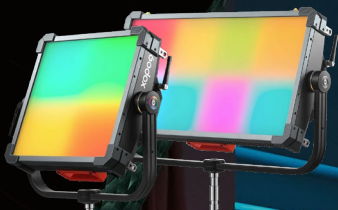

Full-Color LED Panel Pixel Light
P300R/P600R