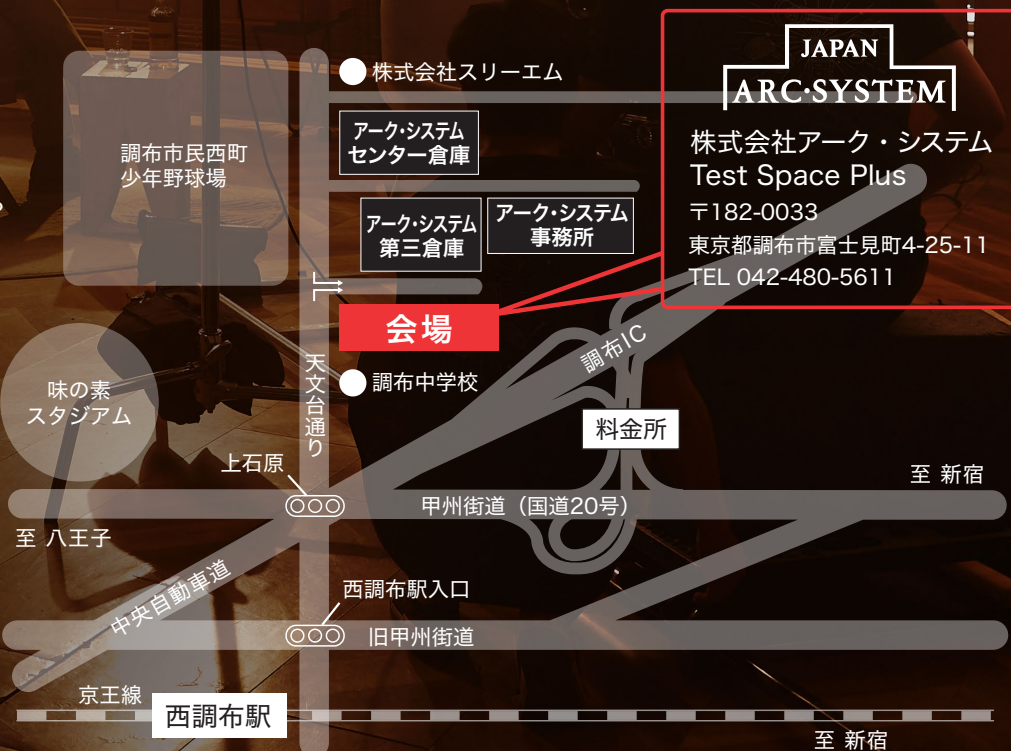

## ●会場アクセス

※駐車場の数には限りがございます。

駐車できない場合は、お近くの有料駐車場をご利用ください。

または公共交通機関でお越しください。

★京王線西調布駅下車、徒歩12分  
改札を左方向へ、天文台通りを直進

電車・バスをご利用の場合

★京王線調布駅北口下車、北口ロータリー  
バス停13番・14番  
武蔵境駅南口行/武蔵小金井駅南口行  
調布中学校下車、徒歩2分

Full-Color COB LED Light  
MG1200R IP54