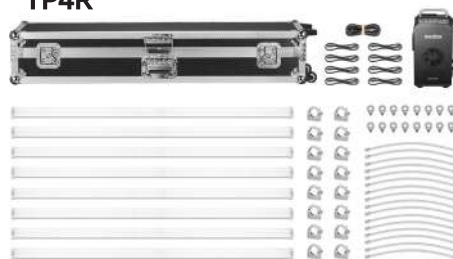

TP4R

266448
TP4R-K8 TP4R 8灯キット
¥1,060,000
JAN.4961360264487

[TP4R 8灯キット 内容]

- ●TP4 LEDライト×8
- ●キャリングハードケースCB79×1
- ●スクリューボルト×16
- ●ダブルオクストレートDCコード
- ●電源ボックス×1
- ●電源ケーブル×1
- ●クランプ×16
- ●スチールロープ×16

- ●美しい光源…LED 粒子が見えない滑らかな発光
- ●超スリム & ロング…バッテリー内蔵で柔軟に使用可能。
- ●IP65 取得で高い防塵防水性能！屋外の荒天でも使用可能。
- ●色相、彩度、強度コントロールに加えて、マルチカスタムカラーにアクセスできる RGB モード搭載。
- ●多彩な制御：本体コントロール部から制御、RDM、プロ仕様の DMX 調光*、さらに CRMX、スマートフォン APP またはリモコン (別売) によるワイヤレス制御可能。(*DMX の相性によっては作動しない場合があります)
- ●CCT モードは、2000 ~ 10000K その間の任意の範囲のワイドバイカラーを提供。
- ●各種カラーフィルターモード搭載。
- ●CRI/TLCI96 の演色性で鮮やかな自然光、正確な色再現。
- ●17 種類の FX (特殊効果) モードを搭載。RGB フェード、RGB フロー、RGB チェース、RGB サイクル、フラッシュ、レーザー、ライトニング、壊れた電球、テレビ、キャンドル、火、花火、パトカー、爆発、ウェルディング、SOS モードなど。
- ●スマートフォンアプリによるワイヤレス制御が可能。32 チャンネル / 16 グループで電波干渉を防ぎ、多灯ライティングもスムーズ。
- ●目的に合わせて 2 灯キット・4 灯キットもご用意。スタンドに設置可能なブラケットや専用ケースなど別売アクセサリも豊富。

	TP2R	TP4R	TP8R
DC 入力	20V 1.3A	20V 2.35A	20V 4.15A
入力電力	≈ 26W	≈ 47W	≈ 83W
リチウム電池	14.4V 3000mAh	14.4V 6000mAh	14.4V12000mAh
電源	DC 電源または別売リチウム / V マウントバッテリー*		
連続照射時間	約 120 分		約 140 分
充電時間	約 120 分	約 150 分	約 180 分
防水グレード	IP65		
演色性 (平均)	CRI/TLCI ≥96		
CCT 範囲	2000K-10000K		
モード	CCT、HSI、RGB、GEL、FX の 5 モード		
FX の種類	17		
制御方法	DMX512、Bluetooth APP、CRMX、ライト本体、RDM制御		
ワイヤレス制御距離 (最大)	Bluetooth : 30m		2.4GHz : 100m
作業環境温度	-10°C ~ 40°C		
サイズ (mm)	47×47×600	47×47×1200	47×47×2300
重量	0.84kg	1.5kg	2.94kg

注: V マウントバッテリー (別売) は 14.8V または 26V 100Wh 以上で、ある必要があります。