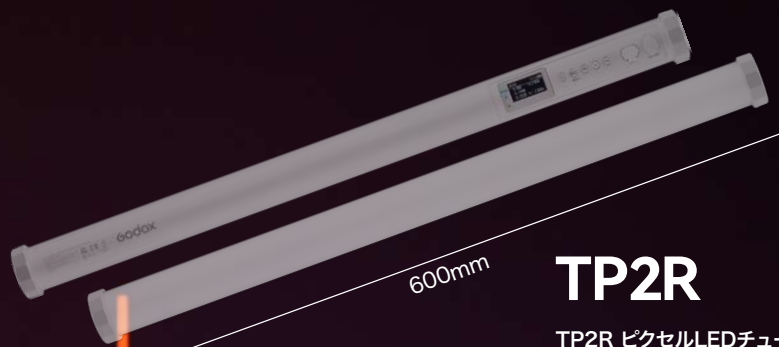

TP2R

TP2R ピクセルLEDチューブライト

TP8R

TP8R ピクセルLEDチューブライト

マルチコントロール

ワイヤレス CRMX、有線 DMX、アップデートされた Godox Light 3.0によるBluetooth接続など、多彩なコントロールが利用可能です。LumenRadio の内蔵ワイヤレス DMX モジュールにより、ライトの制御がより便利に！同じ制御システム内なら他の複数のライトを一括でコントロールできます。

より正確な調整

8ビットモードと16ビットモードを搭載しておりモードを切り替えることができます。8ビットモードは、より多くのライトを制御する場合に最適です。16ビットは、色と明るさをより正確に制御したい場合にその役割を果たします。

シーンをマッピング

マッピング機能により、現実のシナリオをシミュレートするプロセスが簡素化されます。マッピングソフトを使用してビデオをピクセルライトで投影すると、通常のライトでは実現できない照明効果を実現できます。オブジェクト上の光と影の変化が自然でシームレスに見えるようになります。

DMX 調光
CRMX 調光

AC 電源 &
バッテリー

ワイヤレス対応
(スマートフォン)

ワイヤレス対応
(別売りリモコン)

IP65

防塵・防水性能
IP65