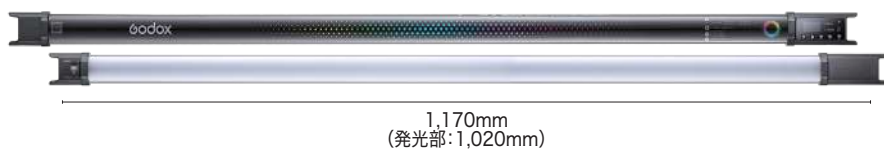

TL60

253484
TL60 LEDチューブライト
¥29,800
JAN.4961360034844

1. [TL60内容]
   ●TL60LEDライト×1
   ●RJ45ケーブル×1
   ●電源アダプター×1
   ●ワイヤーロープ×2
   ●DC電源ケーブル×1
   ●キャリングバッグ×1
   ●保持クリップ×1

TL120

266240
TL120 LEDチューブライト
¥58,000
JAN.4961360262407

1. [TL120内容]
   ●TL120LEDライト×1
   ●RJ45ケーブル×1
   ●電源アダプター×1
   ●ワイヤーロープ×2
   ●DC電源ケーブル×1
   ●キャリングバッグ×1
   ●保持クリップ×2

TL180

266278
TL180 LEDチューブライト
¥88,000 JAN.4961360262780

1. [TL180内容]
   ●TL180LEDライト×1
   ●RJ45ケーブル×1
   ●電源アダプター×1
   ●ワイヤーロープ×2
   ●DC電源ケーブル×1
   ●保持クリップ×3

マルチカラー

バイカラー

特殊効果モード
39種類

カラーフィルター
40種類

DMX 調光

AC電源 &
バッテリー

ワイヤレス対応
(スマートフォン)

ワイヤレス対応
(別売リモコン)

- ●超スリム & ロング…そして軽量、バッテリー内蔵ハンディライトとして柔軟に使用可能。
- ●色相、彩度、強度コントロールに加えて、マルチカスタムカラーにアクセスできるRGBモード搭載。
- ●4つの制御：背面コントローラーからマニュアル制御、プロ仕様のDMX調光*、さらにスマートフォンAPPまたはリモコン(別売)によるワイヤレス制御可能。(*DMXの相性によっては作動しない場合があります)
- ●CCTモードは、2700～6500Kまたはその間の任意の範囲の可変色温度を提供。
- ●40種類のカラーフィルターモードは、2700～6500Kまたはその間の任意の範囲の可変色温度。
- ●CRI96、TLCI98の演色性で鮮やかな自然光、正確な色再現。
- ●14種類(37パターン)のFX(特殊効果)モードを搭載。RGBサイクル、フラッシュ、レーザー、ライトニング、壊れた電球、テレビ、キャンドル、火、花火、パトカー、消防車、救急車、SOS、ミュージックモードなど。
- ●ミュージックモードは音にシンクロ、色やリズムでサウンドを表現。
- ●スマートフォンアプリによるワイヤレス制御が可能。32チャンネル/16グループで電波干渉を防ぎ、多灯ライティングもスムーズ。
- ●目的に合わせて2灯キット・4灯キットもご用意。スタンドに設置可能なブラケットや専用ケースなど別売アクセサリも豊富。

	TL60	TL120	TL180
内蔵バッテリー	14.4V/ 2600mAh	14.4V/ 5200mAh	14.4V/ 9000mAh
電源アダプター	20V2.4A	20V4.8A	20V5A
最大パワー	18W	30W	55W
色温度	2700K～6500K		
調光範囲	0～100%		
HUE	0～360°		
演色性 CRI	96		
TLCI	98		
照射モード	RGB / CCT / HSI / FXエフェクト		
FXエフェクト	13種類39パターン		
連続照射時間	約120分 (最大出力時)	約150分 (最大出力時)	約160分 (最大出力時)
制御	ワイヤレス Bluetooth接続(スマートフォンアプリ) 2.4GHz接続(別売RC-R9リモコン)		
	ローカル 本体コントロールパネル、またはDMX(別売)		
ワイヤレス制御範囲※1	Bluetooth:30m 2.4GHz:50m		
チャンネル	32		
グループ	6(A、B、C、D、E、F)		
動作温度範囲	-10～40°C		
本体サイズ※2	φ48×750mm	φ48×1170mm	φ51×1800mm
本体重量※2	0.73kg	1.27kg	2.21kg