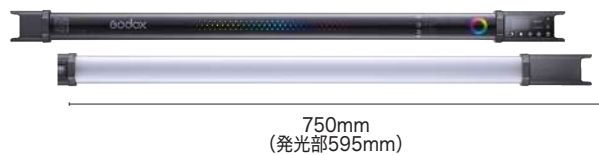

TL60

253484
TL60 LEDチューブライト
¥29,800
JAN.4961360034844

1. [TL60内容]
   ●TL60LEDライト×1
   ●RJ45ケーブル×1
   ●電源アダプター×1
   ●ワイヤーロープ×2
   ●DC電源ケーブル×1
   ●キャリングバッグ×1
   ●保持クリップ×1

TL120

266240
TL120 LEDチューブライト
¥58,000
JAN.4961360262407

1. [TL120内容]
   ●TL120LEDライト×1
   ●RJ45ケーブル×1
   ●電源アダプター×1
   ●ワイヤーロープ×2
   ●DC電源ケーブル×1
   ●キャリングバッグ×1
   ●保持クリップ×2

TL180

266278
TL180 LEDチューブライト
¥88,000 JAN.4961360262780

1. [TL180内容]
   ●TL180LEDライト×1
   ●RJ45ケーブル×1
   ●電源アダプター×1
   ●ワイヤーロープ×2
   ●DC電源ケーブル×1
   ●保持クリップ×3

マルチカラー

バイカラー

特殊効果モード
39種類

カラーフィルター
40種類

DMX 調光

AC電源 &
バッテリー

ワイヤレス対応
(スマートフォン)

ワイヤレス対応
(別売リモコン)

- ●超スリム & ロング…そして軽量、バッテリー内蔵ハンディライトとして柔軟に使用可能。
- ●色相、彩度、強度コントロールに加えて、マルチカスタムカラーにアクセスできるRGBモード搭載。
- ●4つの制御：背面コントローラーからマニュアル制御、プロ仕様のDMX調光*、さらにスマートフォンAPPまたはリモコン(別売)によるワイヤレス制御可能。(*DMXの相性によっては作動しない場合があります)
- ●CCTモードは、2700～6500Kまたはその間の任意の範囲の可変色温度を提供。
- ●40種類のカラーフィルターモードは、2700～6500Kまたはその間の任意の範囲の可変色温度。
- ●CRI96、TLCI98の演色性で鮮やかな自然光、正確な色再現。
- ●14種類(37パターン)のFX(特殊効果)モードを搭載。RGBサイクル、フラッシュ、レーザー、ライトニング、壊れた電球、テレビ、キャンドル、火、花火、パトカー、消防車、救急車、SOS、ミュージックモードなど。
- ●ミュージックモードは音にシンクロ、色やリズムでサウンドを表現。
- ●スマートフォンアプリによるワイヤレス制御が可能。32チャンネル/16グループで電波干渉を防ぎ、多灯ライティングもスムーズ。
- ●目的に合わせて2灯キット・4灯キットもご用意。スタンドに設置可能なブラケットや専用ケースなど別売アクセサリも豊富。

	TL60	TL120	TL180
内蔵バッテリー	14.4V/ 2600mAh	14.4V/ 5200mAh	14.4V/ 9000mAh
電源アダプター	20V2.4A	20V4.8A	20V5A
最大パワー	18W	30W	55W
色温度	2700K～6500K		
調光範囲	0～100%		
HUE	0～360°		
演色性 CRI	96		
TLCI	98		
照射モード	RGB / CCT / HSI / FXエフェクト		
FXエフェクト	13種類39パターン		
連続照射時間	約120分 (最大出力時)	約150分 (最大出力時)	約160分 (最大出力時)
制御	ワイヤレス Bluetooth接続(スマートフォンアプリ) 2.4GHz接続(別売RC-R9リモコン)		
	ローカル 本体コントロールパネル、またはDMX(別売)		
ワイヤレス制御範囲※1	Bluetooth:30m 2.4GHz:50m		
チャンネル	32		
グループ	6(A、B、C、D、E、F)		
動作温度範囲	-10～40°C		
本体サイズ※2	φ48×750mm	φ48×1170mm	φ51×1800mm
本体重量※2	0.73kg	1.27kg	2.21kg