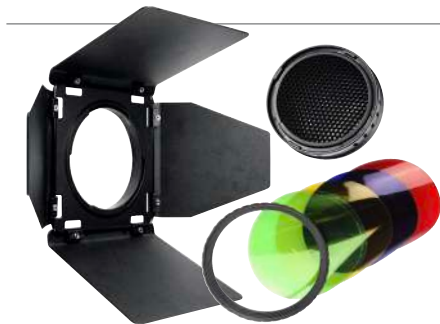

バンドアキッ(BD-10)
253907 3,600円 JAN.4961360039078
New Godox マウントを採用したコンパクトなバンドアキッ。モデリングランプを使った簡単な動画撮影にも効果的です。