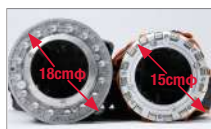

小型スピードリング

一般的なBowensマウントコネクターの直径は約18cmφですがQRソフトボックスは15cmφ。持ち運びや保管を考慮したコンパクト設計です。

QRパラボリックソフトボックス 価格(税別)

251650	QR-P70 70cm	¥22,400 JAN.4961360016505
251649	QR-P90 90cm	¥26,000 JAN.4961360016499
251648	QR-P120 120cm	¥30,500 JAN.4961360016482