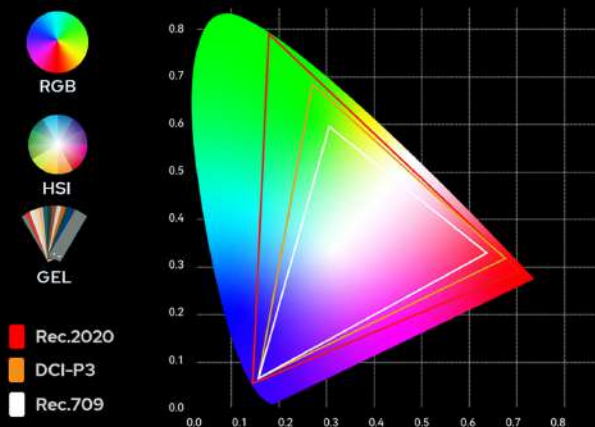

KNOWLED P300R/P600R

Vibrant Pixels, Soft Brilliance

より多くのピクセルでより美しく、幅広いシーンに

P300R/P600Rは4/8独立調整型ピクセルを備えて、よりリアルなライトマップピングのための高ピクセル密度を提供します。さらに高い色調整精度により、シームレスで滑らかなグラデーション、8ビット/16ビットモードのサポートにより、微細な調整が可能になります。

高出力、高精細な照明

P300R/P600Rは、他のライトと比べて出力が50%、光効率が30%向上しました。0.1%~100%の微細な調整により、正確な照明制御が可能です。

高度なカラー管理

HSI、RGBW、GEL、X-Yの4つのカラーモードを備えています。Rec.2020、DCI-P3、Rec.709を含む複数の色空間をサポートし、Rec.2020のカバー率96%を達成。映画制作標準DCI-P3を満たしています。特定のニーズにも調整により対応、正確な色表現を実現します。