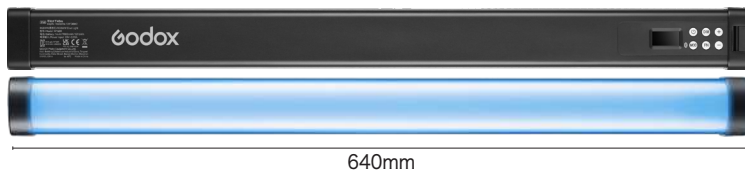

WTシリーズは各サイズの専用キャリングケースがついて持ち歩きも楽々!

WT25R/WT25D

WT40R/WT40D

WT60R/WT60D

WTR 防水LEDチューブライト(マルチカラー)

WT25R/40R/60R

WT60R

¥83,400