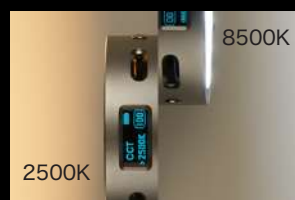

R1

背面マグネットで
AK-R1アクセサリキット対応、
ラウンド型LEDライト

Godox R1はCRI98の高演色、超軽量コンパクトなラウンド型LEDライトです。

取り付けはマグネットを採用。発光面は金属製で、AK-R1アクセサリキットをそのまま使用することができます。

背面マグネットは金属面に簡単に取り付け。シューアクセサリも付属しているのでカメラや三脚はもちろん、ベルクロパッドを使って、スマートフォンなどの金属面以外にも取り付けできます。