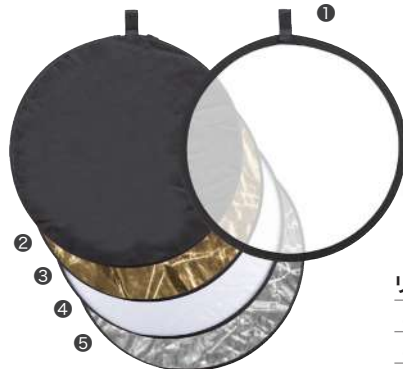

5 in 1リフレクターディスク

ゴドックス リフレクターディスク5 in1は、取り外し可能なリバーシブルジップ式で5タイプのライティングレフをこの1枚で使用することができます。屋外またはスタジオ撮影で、多彩なライティングコントロールがこれ1つで可能になります。

- ①ディフューザー：主に光を拡散させるために使用されます。幅広い光源でソフトラップアラウンド効果を生み出します。
- ②ブラック：余分な光をカットします。
- ③ゴールド：自然な夕日を演出する効果があり、夕焼け、宝石、屋内ポートレートに最適。
- ④ホワイト：プロダクト撮影や屋内/屋外を問わずポートレート撮影に。美しく均一でニュートラルな色のバウンスライトをつくりだします。
- ⑤シルバー：ハイライトを増やし、ビデオ、プロダクト撮影、白黒写真に最適。高コントラストのクールトーン画像に。