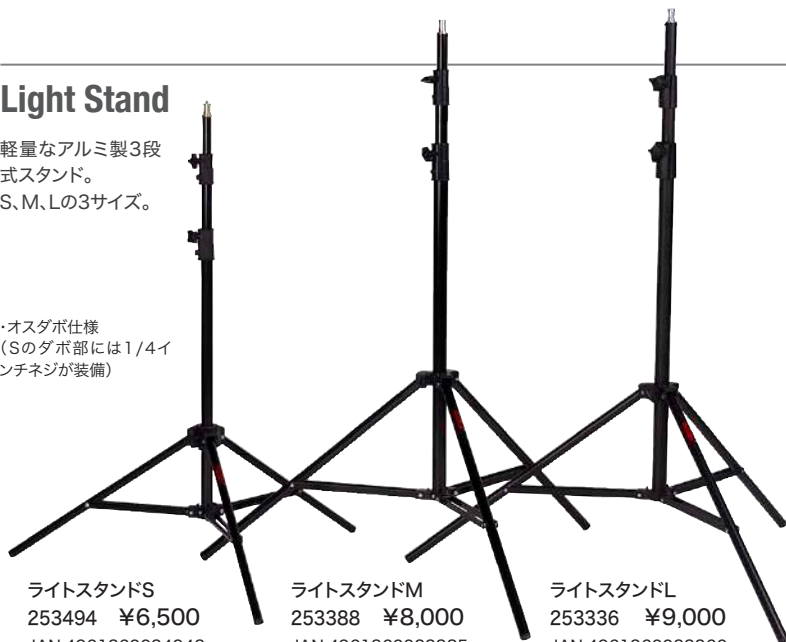

(BS-04)仕様

- スタンドサイズ×2本:260cm(最大高)
97cm(収納時)
- クロスバーサイズ:300cm(最大)、100cm(収納時)
- キャリングバッグサイズ:約120×23×13cm
- 総重量:約4.5kg
- スタンド・クロスバー材質:アルミニウム

Light Stand

軽量なアルミ製3段式スタンド。
S、M、Lの3サイズ。

・オスタボ仕様
(Sのダボ部には1/4インチネジが装備)