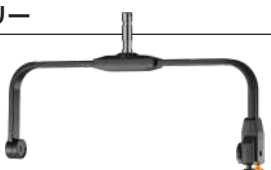

266553
P600RS34G
ソフトボックス2x2グリッド
¥12,000
JAN.4961360265538
●ソフトボックス2x2"用

266556
SC04 ソフトケース
¥38,000
JAN.4961360265569

P600R用アクセサリ

266646
P600RY02
P.O.ヨーク
¥48,000
JAN.4961360266467

P600RおよびP1200R Hard用ポール操作式多関節ヨーク。ライティンググリッドや、手の届かない場所に設置した際に、パネル位置を変更することが可能になります。