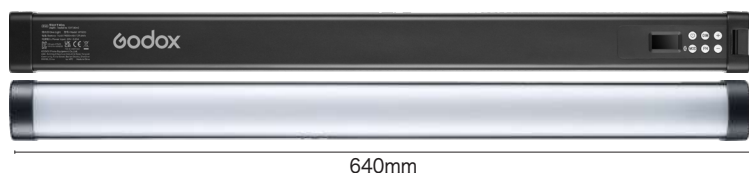

- FX**

特殊効果モード
5種類 13パターン
- IP68**

防塵・防水性能
IP68
- 
built-in
内蔵バッテリー
充電式
- 
AC電源 &
バッテリー
(WT60Dのみ)
- 
ワイヤレス対応
(スマートフォン)

WT60D
¥70,800
266338 JAN.4961360263381

WT40D
¥43,600
266337 JAN.4961360263374

WT25D
¥30,800
266336 JAN.4961360263367