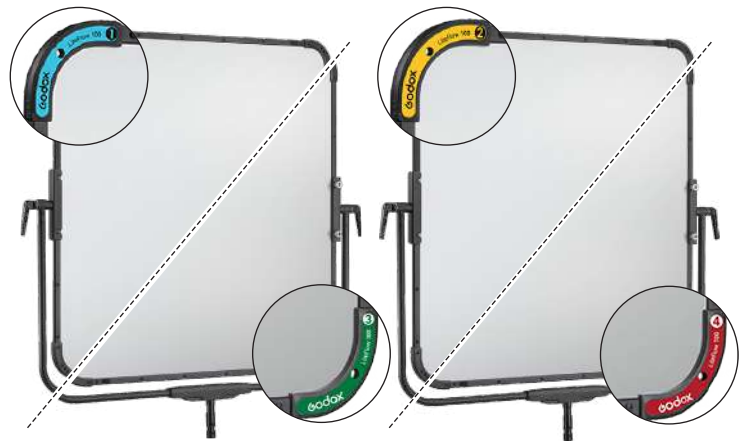

① ハードライト

- 光の方向転換
- 余分な光源の必要性を減らす
- 自然減衰をシミュレートするために光路を広げる
- タングステンや太陽光を反射、硬い光を作り出す

② ディフュージョンライト

- 直接光を拡散
- 光の方向を変える
- 追加光源の必要性を減らす
- 光路を広げて自然減衰をシミュレート

③ ソフトライト

- 直接光を拡散
- 自然でソフトな影を演出
- フィルライトに最適

④ ソフトストリップライト

- 直接光を拡散
- 光線を帯状に変化させる

- わずか 3% のパワーロスで優れた反射率を実現
- 5つのサイズ：7×7/15×15/25×25/50×50/100×100 cm
- LiteFlow7/15/25/50はガイドスロット設計：レール構造により、シームレスな設置が可能
- LiteFlow100はリバーシブル設計：専用ヨーク付き
- 逆二乗則を利用して光路を延長、簡単に調整、便利な制御が可能
- 人工光源が無くても自然光を直接利用して照明のコントラストを調整
- 1つの光源を複数リダイレクトすることで、追加の器具や光成形ツールの必要性が軽減
- 自然光の減衰を模倣し、照明エリア全体に均一な照明を確保