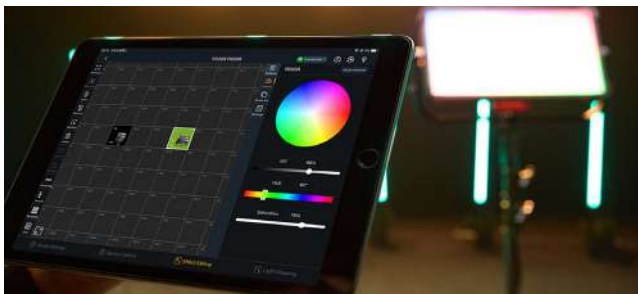

- ●滑らかで精細な高ピクセルパネル型フルカラー LED ライト。広範囲に柔らかく映画、放送、ビデオ制作に。2 サイズをラインナップ。
- ●多彩なカラーモード HSI、CCT、RGBW、GEL、X-Y、FX 搭載
- ●出力設定：4 つの調光カーブ (線形、S カーブ、指数関数、対数関数)
- ●最大照度 /3m (5600K) P600R=3230 ルクス、P300R=1620 ルクス
- ●CCT (色温度) は超ワイドレンジ 1800-10000K
- ●SSI (D55) 72/ (D32) 84、CRI /TLC96、各種評価基準で高演色性
- ●マルチコントロール: 本体制御パネルの他、DMX やイーサネット接続、CRMX やスマートフォンアプリによるワイヤレスコントロール可能。
- ●安全で快適に長時間使用可能な静音ファン冷却
- ●調整可能な 14 種類のエフェクトモードとグリーン・マゼンタ調整