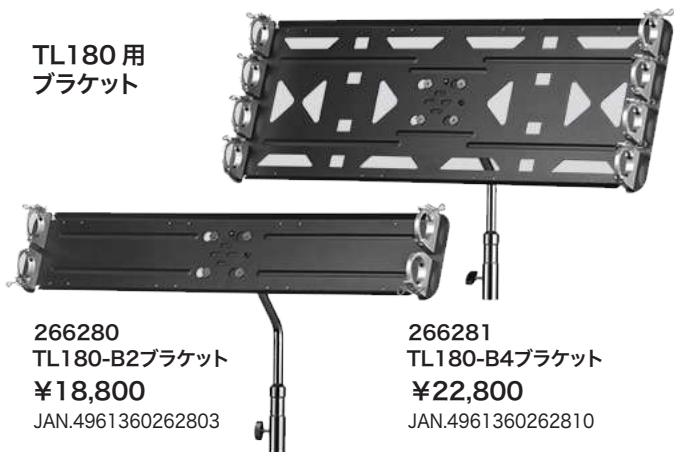

266279
TLB8ブラケット
JAN.4961360262797

TLB8ブラケット
※ライトスタンドは別売

TLB2ブラケット

TLB4ブラケット

TL180 用 ブラケット

266280
TL180-B2ブラケット
¥18,800
JAN.4961360262803

266281
TL180-B4ブラケット
¥22,800
JAN.4961360262810

251622
TLB-Mシンプルブラケット ¥4,400
JAN.4961360016222