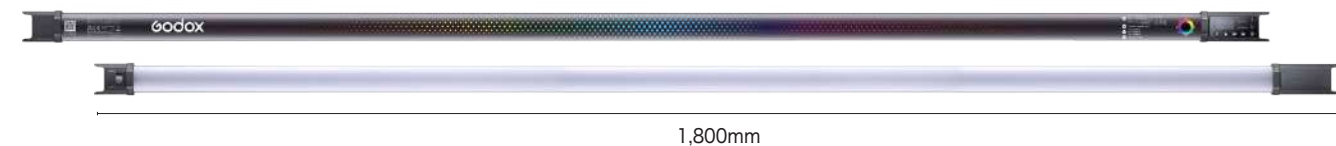

TL60

253484
TL60 LEDチューブライト
¥29,800
JAN.4961360034844

1. [TL60内容]
   ●TL60LEDライト×1
   ●RJ45ケーブル×1
   ●電源アダプター×1
   ●ワイヤーロープ×2
   ●DC電源ケーブル×1
   ●キャリングバッグ×1
   ●保持クリップ×1

TL120

266240
TL120 LEDチューブライト
¥58,000
JAN.4961360262407

1. [TL120内容]
   ●TL120LEDライト×1
   ●RJ45ケーブル×1
   ●電源アダプター×1
   ●ワイヤーロープ×2
   ●DC電源ケーブル×1
   ●キャリングバッグ×1
   ●保持クリップ×2

TL180

266278
TL180 LEDチューブライト
¥88,000 JAN.4961360262780

1. [TL180内容]
   ●TL180LEDライト×1
   ●RJ45ケーブル×1
   ●電源アダプター×1
   ●ワイヤーロープ×2
   ●DC電源ケーブル×1
   ●保持クリップ×3

マルチカラー

バイカラー

特殊効果モード
39種類

カラーフィルター
40種類

DMX 調光

AC電源 &
バッテリー

ワイヤレス対応
(スマートフォン)

ワイヤレス対応
(別売リモコン)

- ●超スリム & ロング…そして軽量、バッテリー内蔵ハンディライトとして柔軟に使用可能。
- ●色相、彩度、強度コントロールに加えて、マルチカスタムカラーにアクセスできるRGBモード搭載。
- ●4つの制御：背面コントローラーからマニュアル制御、プロ仕様のDMX調光*、さらにスマートフォンAPPまたはリモコン(別売)によるワイヤレス制御可能。(*DMXの相性によっては作動しない場合があります)
- ●CCTモードは、2700～6500Kまたはその間の任意の範囲の可変色温度を提供。
- ●40種類のカラーフィルターモードは、2700～6500Kまたはその間の任意の範囲の可変色温度。
- ●CRI96、TLCI98の演色性で鮮やかな自然光、正確な色再現。
- ●14種類(37パターン)のFX(特殊効果)モードを搭載。RGBサイクル、フラッシュ、レーザー、ライトニング、壊れた電球、テレビ、キャンドル、火、花火、パトカー、消防車、救急車、SOS、ミュージックモードなど。
- ●ミュージックモードは音にシンクロ、色やリズムでサウンドを表現。
- ●スマートフォンアプリによるワイヤレス制御が可能。32チャンネル/16グループで電波干渉を防ぎ、多灯ライティングもスムーズ。
- ●目的に合わせて2灯キット・4灯キットもご用意。スタンドに設置可能なブラケットや専用ケースなど別売アクセサリも豊富。

	TL60	TL120	TL180
内蔵バッテリー	14.4V/ 2600mAh	14.4V/ 5200mAh	14.4V/ 9000mAh
電源アダプター	20V2.4A	20V4.8A	20V5A
最大パワー	18W	30W	55W
色温度	2700K～6500K		
調光範囲	0～100%		
HUE	0～360°		
演色性 CRI	96		
TLCI	98		
照射モード	RGB / CCT / HSI / FXエフェクト		
FXエフェクト	13種類39パターン		
連続照射時間	約120分 (最大出力時)	約150分 (最大出力時)	約160分 (最大出力時)
制御	ワイヤレス Bluetooth接続(スマートフォンアプリ) 2.4GHz接続(別売RC-R9リモコン)		
	ローカル 本体コントロールパネル、またはDMX(別売)		
ワイヤレス制御範囲※1	Bluetooth:30m 2.4GHz:50m		
チャンネル	32		
グループ	6(A、B、C、D、E、F)		
動作温度範囲	-10～40°C		
本体サイズ※2	φ48×750mm	φ48×1170mm	φ51×1800mm
本体重量※2	0.73kg	1.27kg	2.21kg