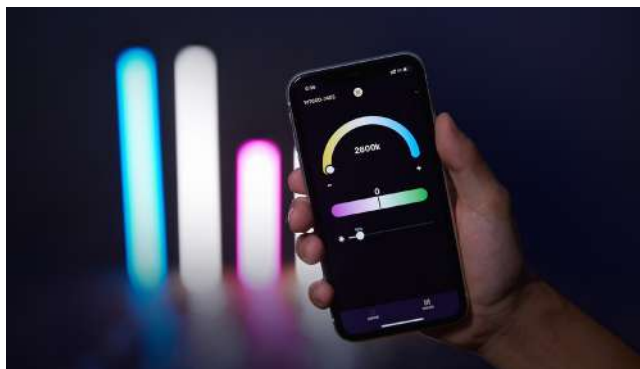

水中以外ではワイヤレス操作も

水中以外でWTシリーズを使用する場合は、Godox Light APPを使用することでスマートフォンから輝度、色温度、光効果、その他の設定をワイヤレス操作が可能に。あらゆる場面で操作が簡単で効率的になります。

多彩なFXモード搭載!

WTR (マルチカラーモデル) では37種類、WTD (デイトライトモデル) では 13 種類の特種ライティング効果を備えています。さまざまな撮影シナリオを水中でも簡単にシミュレートできます。