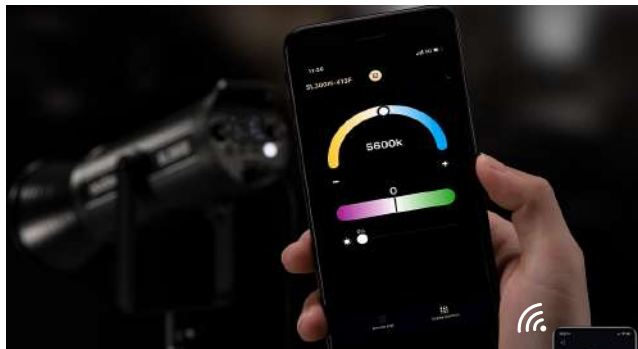

手でコントロール

直感的なオンボード操作とRC-A6リモコンに加え、Godox Lightアプリをインストールすることでスマートフォンからワイヤレスコントロールできます。これにより複雑な調整をすべて指先で行うことができます。

自由に設定

回転可能なU字型ヨークは優れた柔軟性でライトを任意の角度に簡単に設定できます。セットアップのさまざまな要件に対応できます。

照度 (1m/5600K) リフレクター使用時