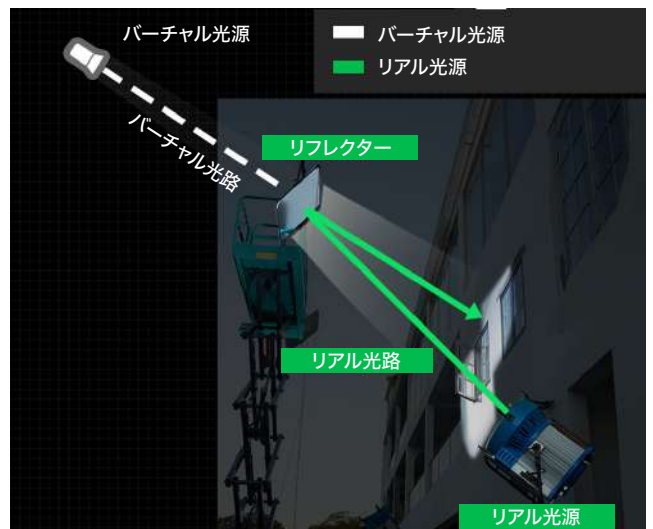

光路を延長、パワーロスを低減

LiteFlowは、光の二乗反比例の法則を利用して反射することで光の伝達距離を引き伸ばし、照射範囲内のパワーロスを少なくすることができます。

均一な光領域、テクスチャを表示

効率的な反射により、照射領域の光の減衰が弱まり、ライト領域の均一な明るさが確保され、シーンのスケジュール設定が容易になります。No.1、2の反射板は粒状の硬い光を広範囲に反射、オブジェクトの質感を反映するだけでなく、画像の彩度をより高めます。

豊富なアクセサリ

LiteFlowのリフレクターアクセサリは耐久性、柔軟性に優れた便利なツールを豊富に用意しています。さまざまなシナリオでリフレクターを固定および調整するユーザーのニーズに応えます。

細部を強調する微細なライティングコントロール

映画照明リフレクターの異なるモデルは異なる光品質を、異なるサイズは光領域のサイズを制御します。光と影の詳細を瞬時に把握、正確に制御できます。

重要な注意

傷防止のため、リフレクターを取り扱う際は専用の手袋を着用してください。使用後は、すぐにリフレクターをクリーニングして、表面をきれいに保ち、汚れを付けないようにしてください。