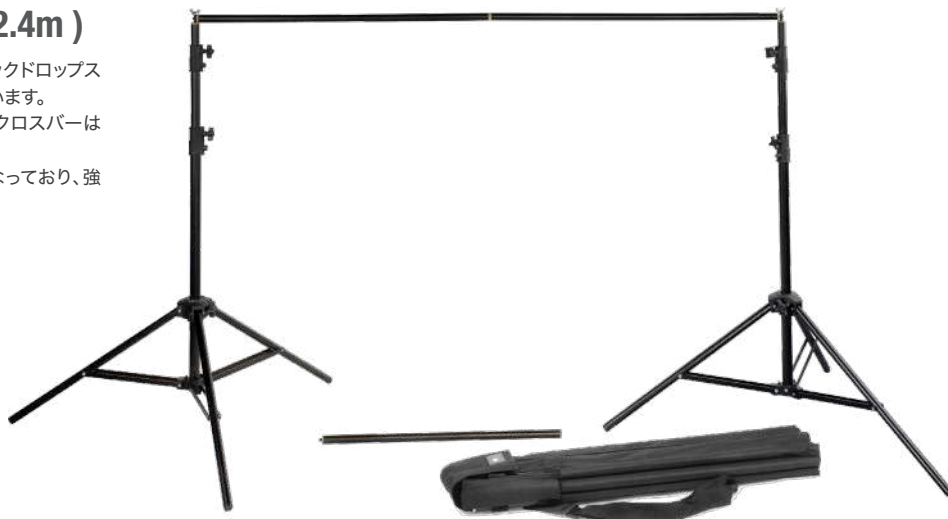

ライトスタンド & アクセサリー

Backdrop Support Kit (3 x 2.4m)

折りたたみ収納式でコンパクトな、汎用性の高いバックドロップスタンドキットです。専用キャリングバッグが付属しています。スタンド部の最大高は260cm、収納時は97cm。クロスバーは最大300cm、収納時は100cmとなっています。スタンド部、クロスバー部ともにアルミニウム製となっており、強度や耐久性がありながら軽量化も実現しています。

バックドロップサポートキット (BS-04)
253245 ¥25,800
JAN.4961360032451

(BS-04)仕様

- ●スタンドサイズ×2本:260cm(最大高)
  97cm(収納時)
- ●クロスバーサイズ:300cm(最大)、100cm(収納時)
- ●キャリングバッグサイズ:約120×23×13cm
- ●総重量:約4.5kg
- ●スタンド・クロスバー材質:アルミニウム