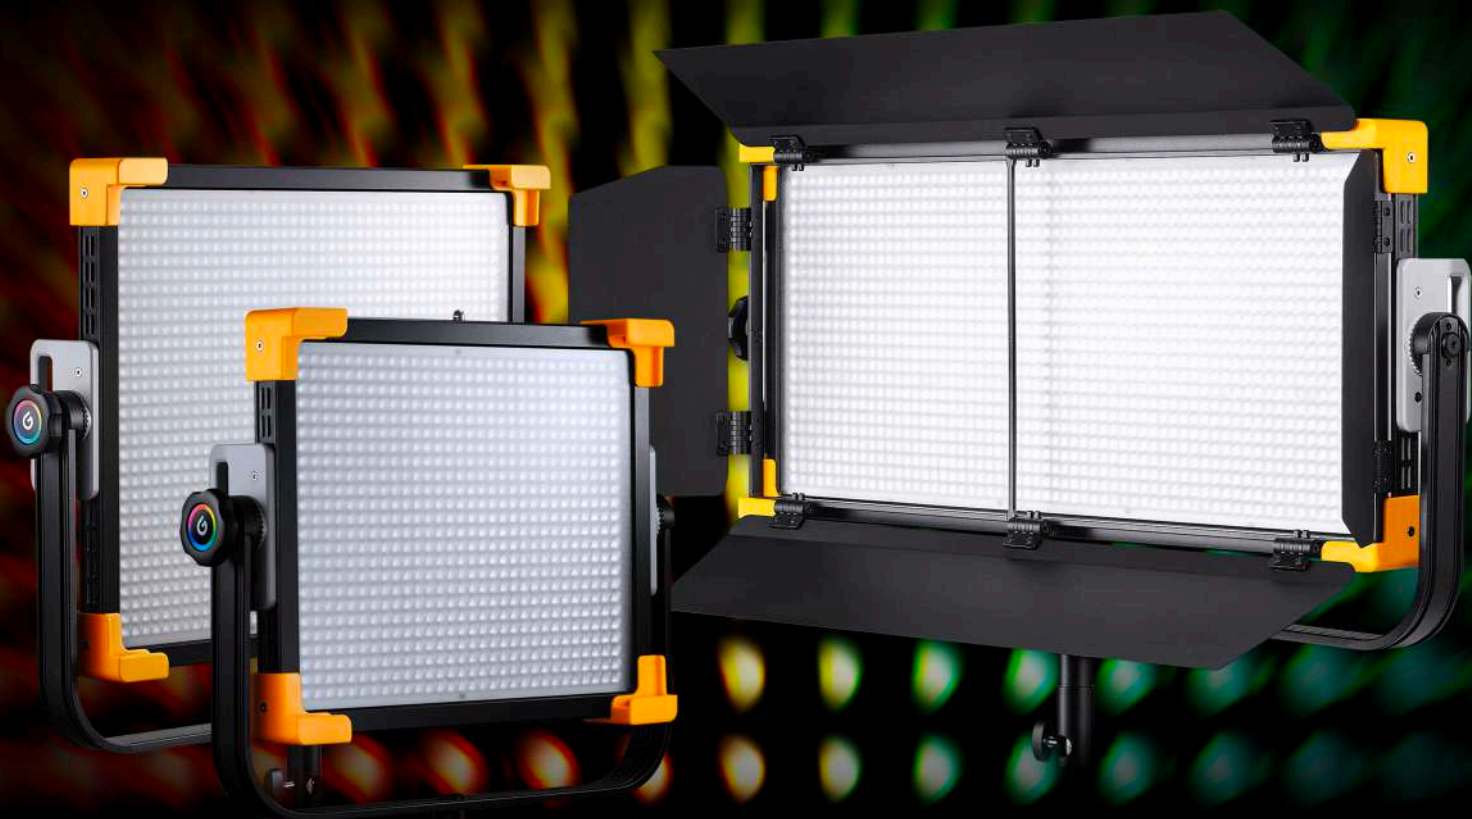

LD

LDシリーズは、美しく、柔らかく、広範囲に照射できる次世代型のマルチカラーLEDパネルライトです。正確なカラーコントロールと高い演色性、DMXやワイヤレスなど4種類の制御、そして十分な光量…。背面にVマウントプレートを装備、バッテリー（別売）を使用すればモバイルプロジェクトとして自由度が高まります。スリムなデザインは設置場所を選ばない柔軟性も備えたLDシリーズは、撮影の包括的なソリューションとなります。

場所を選ばないスリムボディ

LDシリーズは厚さたった10cm、スリムなパネルライトです。奥行きのないシーンでも楽々設置。狭小スタジオでもRGBライティングが実現します。

フリッカーフリー・テクノロジー

高品質で安定したパワーパフォーマンスにより、スローモーション撮影でもフリッカーのない映像が実現します。

スムーズ&スマート

背面にVマウントプレートを装備。大容量バッテリー（別売）での運用により長時間のアウトドア撮影にも対応します。配線トラブルや電源の確保に悩まされることなく、スマートでスムーズなライティングが可能です。