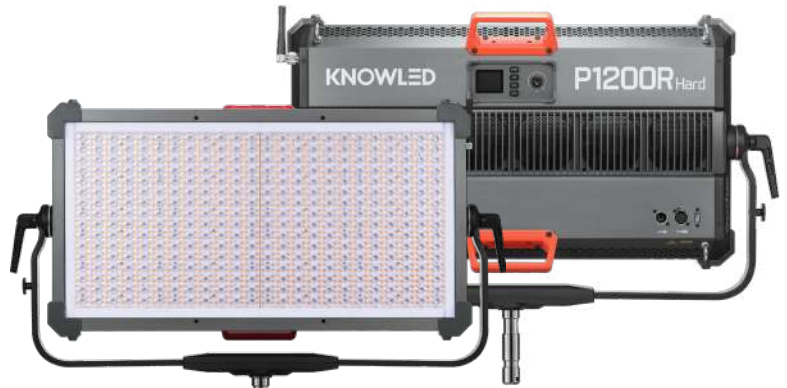

P1200R Hard
266554
RGBカラーLEDパネルライト
¥860,000
JAN.4961360265545

マルチカラー

バイカラー

FX
特殊効果モード
14種類 (調整可能)

調光カーブ
(4種類)

DMX/CRMX
調光

AC電源

ワイヤレス対応
(スマートフォン)