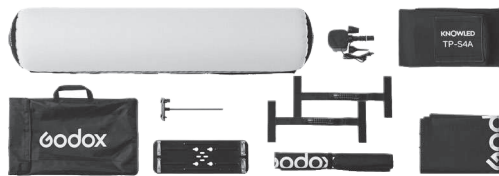

JAN.4961360264111

266412 ¥43,600
TP-S4A エアソフトチューブ TP4R用

JAN.4961360264128

[TP-S 内容]

- エアソフトチューブ×1
- グリッド×1
- スカート×1
- エアポンプ×1
- ハンドヘルドハンドル×2
- 2灯ブラケット×2

TP 2R/TP4R用ソフトボックス

TP2RおよびTP4R専用ソフトボックスです。グリッドは、出力方向を制御し、背景に光が当たらないようにします。