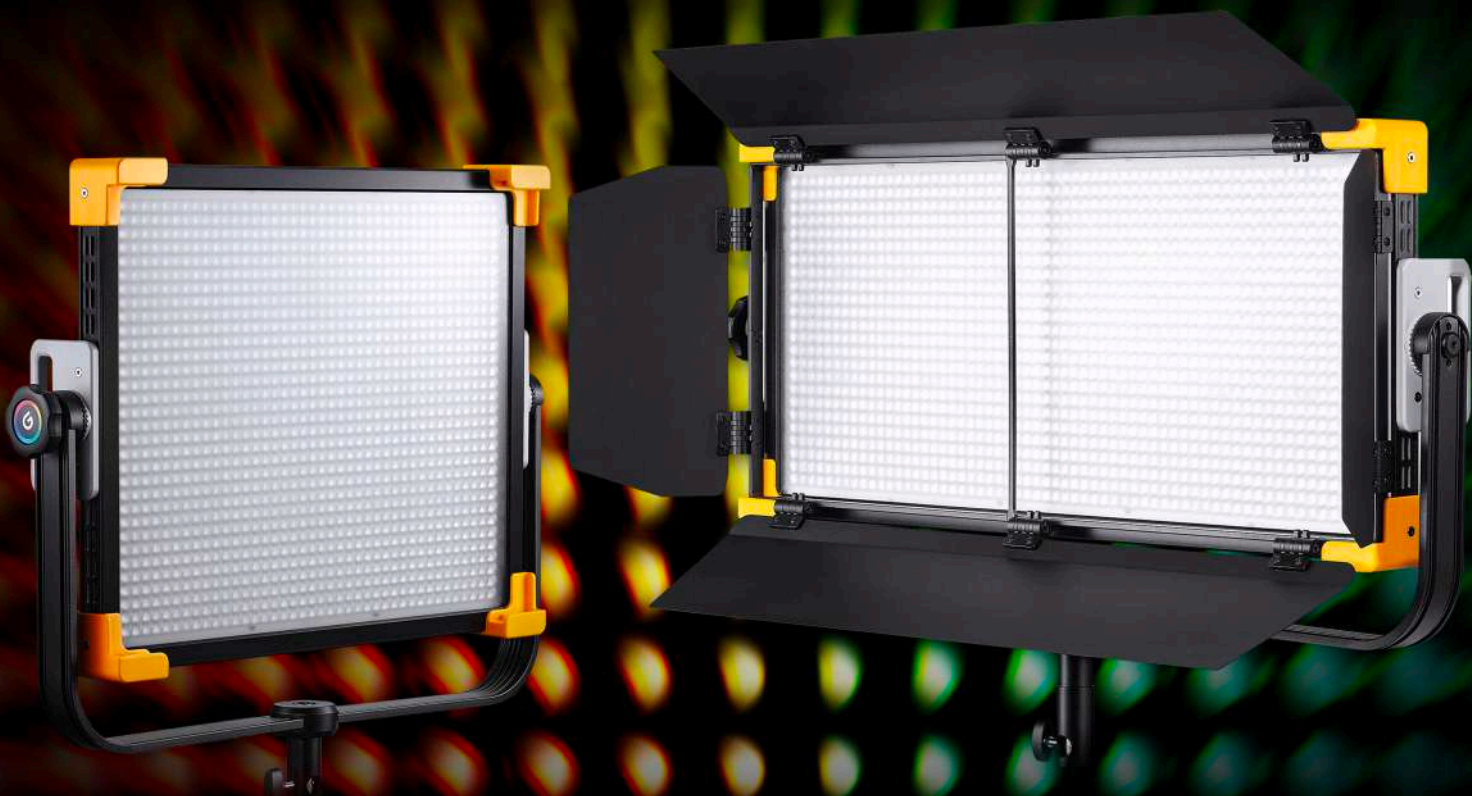

LD

LDシリーズは、美しく、柔らかく、広範囲に照射できる次世代型のマルチカラーLEDパネルライトです。正確なカラーコントロールと高い演色性、DMXやワイヤレスなど4種類の制御、そして十分な光量…。背面にVマウントプレートを装備、バッテリー（別売）を使用すればモバイルプロジェクトとして自由度が高まります。スリムなデザインは設置場所を選ばない柔軟性も備えたLDシリーズは、撮影の包括的なソリューションとなります。

場所を選ばないスリムボディ

LDシリーズは厚さたった10cm、スリムなパネルライトです。奥行きのないシーンでも楽々設置。狭小スタジオでもRGBライティングが実現します。

フリッカーフリー・テクノロジー

高品質で安定したパワーパフォーマンスにより、スローモーション撮影でもフリッカーのない映像が実現します。

スムーズ&スマート

背面にVマウントプレートを装備。大容量バッテリー（別売）での運用により長時間のアウトドア撮影にも対応します。配線トラブルや電源の確保に悩まされることなく、スマートでスムーズなライティングが可能です。

多彩なエフェクトモード

LDシリーズには多彩なエフェクトモードが搭載されています。RGBサイクル、フラッシュ、レーザーライト、稲光、点滅する電球、TV、キャンドル、炎、花火、パトカー、消防車、救急車、SOSといった13のプリセットモードに各1~3のカテゴリーからエフェクトを選択することができます。これらのエフェクトモードを使用することで様々なシチュエーションをライティングで表現することが可能になります。

マルチコントロール

背面コントロールパネルの他、有線によるDMX調光にも対応。大規模調光卓を使用することで一度に多くのライトコントロールが可能になります。スマートフォンアプリからのBluetooth接続、または別売2.4GHzリモコンによるワイヤレス調光にも対応。目的や環境によりコントロールが選べます。

USBポート装備

LDシリーズのコントロールパネルにはUSBポートを装備。Godoxサイトからアップデート情報をUSBメモリ（別売）にコピーしてインストールが可能です。

ワイドバイカラー性能

LDシリーズの色温度は2500Kから8500Kと超ワイドレンジ。演色性も、定格CRI96/TLCI97と高い精度で、撮影者のニーズに応えます。印象的な周辺光、人の肌より美しく、ナチュラルに表現することができます。