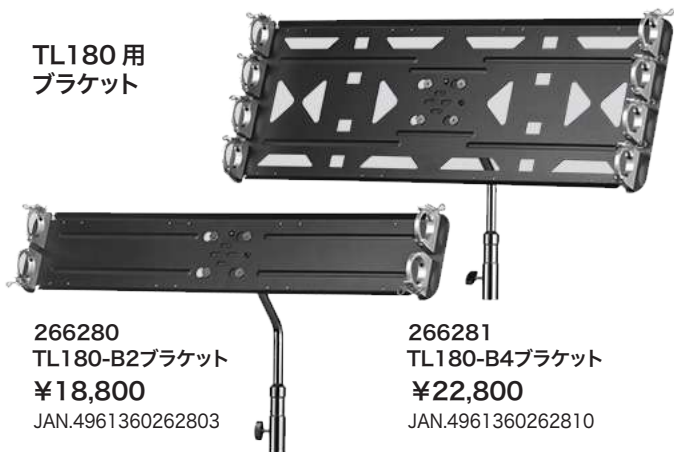

266279
TLB8ブラケット
JAN.4961360262797

TLB8ブラケット
※ライトスタンドは別売

TLB2ブラケット

TLB4ブラケット

TL180 用 ブラケット

266280
TL180-B2ブラケット
¥18,800
JAN.4961360262803

266281
TL180-B4ブラケット
¥22,800
JAN.4961360262810

251622
TLB-Mシンプルブラケット ¥5,000
JAN.4961360016222