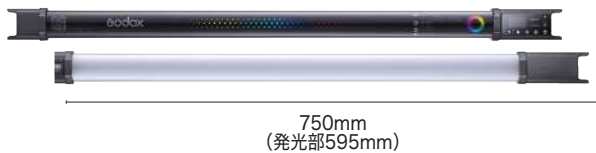

750mm
(発光部595mm)