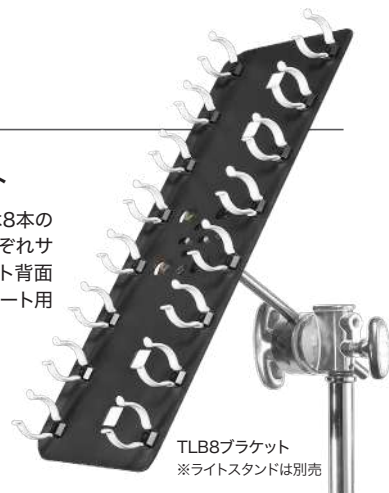

TL60 / TL120 / TL180 チューブライトアクセサリ

TL60/TL120 用ブラケット

TLB2は2本、TLB4は4本、TLB8は8本のTL120およびTL60ライトをそれぞれサポートすることができます。ブラケット背面に、ライトスタンドまたはその他サポート用のレシーバーがあります。

251623
TLB2ブラケット ¥13,000
JAN.4961360016239

251624
TLB4ブラケット ¥14,800
JAN.4961360016246

266279
TLB8ブラケット
JAN.4961360262797

TL180 用 ブラケット

266280
TL180-B2ブラケット
¥18,800
JAN.4961360262803

266281
TL180-B4ブラケット
¥22,800
JAN.4961360262810

251622
TLB-Mシンプルブラケット ¥5,000
JAN.4961360016222

TLB2、TLB4、TLB8ブラケットをホールドします。

251627
TL60/120 保持クリップ ¥1,000
JAN.4961360016277

TL60および120LEDチューブライトスタンドまたはランプに取り付けて保持、ポジショニングできます。TL60に付属していますが、追加のサポートが必要な場合にも使用できます。取り付けソケット(1/4"ネジ穴)を2箇所を備えています。

●TL60/TL60キットには付属

251628
TL60スチールケーブル ¥800
JAN.4961360016284
●TL60/TL60キットには付属

ACアダプター	価格(税別)	JANコード
251626 TL60用	¥3,800	4961360016260
266282 TL120用	¥17,800	4961360262827
266283 TL180用	¥17,800	4961360262834

251629
RC-R9リモートコントローラー ¥4,800
JAN.4961360016291

ゴッドクスのマルチカラーLEDライトの機能を制御するように設計された、2.4GHzワイヤレスリモートコントローラー。TL60/120/180のカラーやモード、出力をワイヤレスで調整することができます。複雑なセットアップ不要。他のワイヤレス機器からの電波干渉を避けるために、32のチャンネルと16のグループがあります。単4電池(別売)2本使用。

●TL60-2灯/4灯、TL1204灯キットには付属 ※TL30にはご使用できません

TLグリッド	価格(税別)	JANコード
251625 TL-G60(TL60用)	¥3,400	4961360016253
266284 TL-G120(TL120用)	¥12,800	4961360262841
266285 TL-G180(TL180用)	¥12,800	4961360262858

TL60、およびTL120チューブライト用の各専用グリッドです。チューブライトの照射角度を狭め、ライトに指向性を与えます。このグリッドは布製で、コンパクトに保管できるようにフラットに折りたたむことができます。