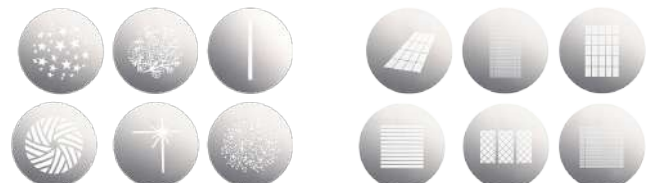

[VSA スポットアタッチメントキット同梱内容]

ゴボセット

Godox ゴボセット VSA-GS は、多面的なプロジェクションアタッチメント用アクセサリです。6枚、1セットで、演劇、ビデオ、映画、ファッションなど、あらゆる種類のクリエイティブ作品に個性的なタッチを加えます。

266232 VSA-GS1ゴボセット ¥6,400 JAN.4961360262322
266233 VSA-GS2ゴボセット ¥6,400 JAN.4961360262339