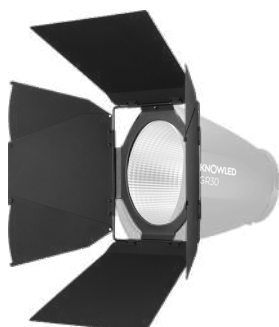

GR30B バードア(30°用)
266388 ¥22,000
JAN.4961360263886