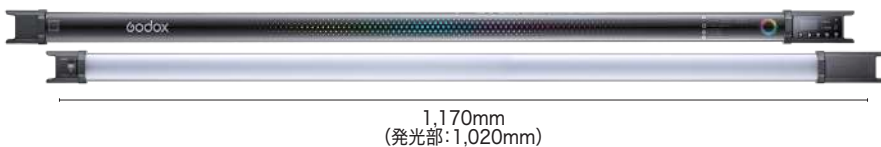

1,170mm
(発光部:1,020mm)