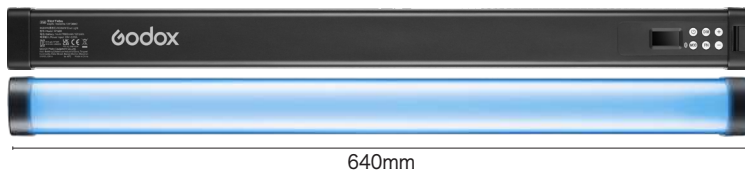

WT60R

¥83,400

266341 JAN.4961360263411