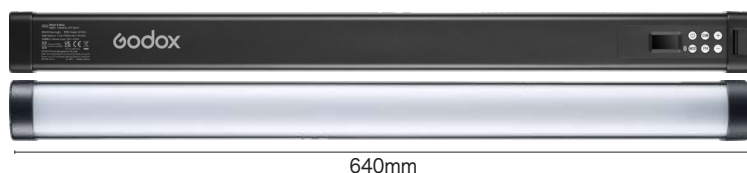

WT60D
¥70,800
266338 JAN.4961360263381