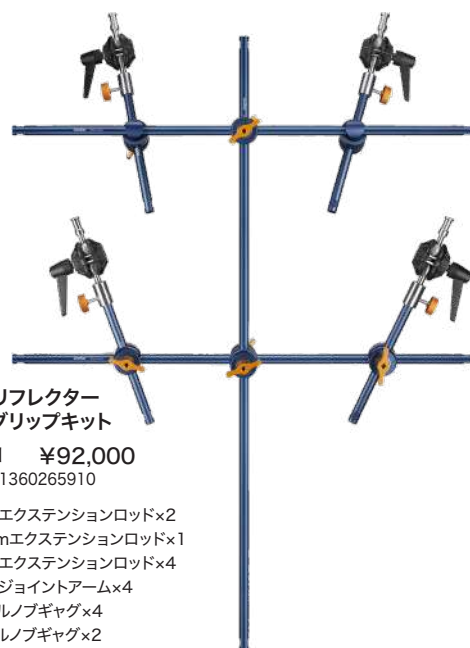

※このページのアクセサリ（クリーニングキット以外）は、LiteFlow100には使用できません。

GK7
マルチリフレクター
アレイグリップキット
266589 ¥88,000
JAN.4961360265897

- 25cmエクステンションロッド×2
- 50cmエクステンションロッド×1
- ボールジョイントアーム×4
- シングルノブギヤグ×4
- デュアルノブギヤグ×2
- クランプ×4

GK25
マルチリフレクター
アレイグリップキット
266590 ¥90,000
JAN.4961360265903

- 25cmエクステンションロッド×4
- 50cmエクステンションロッド×3
- ボールジョイントアーム×4
- シングルノブギヤグ×4
- デュアルノブギヤグ×2
- クランプ×4

GK50
マルチリフレクター
アレイグリップキット
266591 ¥92,000
JAN.4961360265910

- 75cmエクステンションロッド×2
- 100cmエクステンションロッド×1
- 25cmエクステンションロッド×4
- ボールジョイントアーム×4
- シングルノブギヤグ×4
- デュアルノブギヤグ×2
- クランプ×4