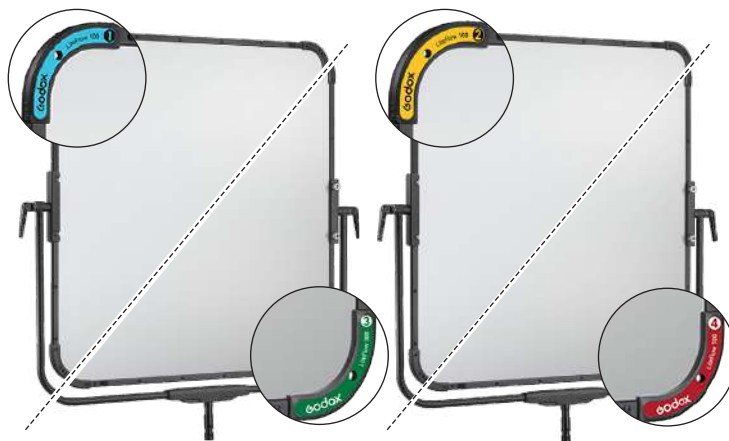

① ハードライト
- 光の方向転換
- 余分な光源の必要性を減らす
- 自然減衰をシミュレートするために光路を広げる
- タングステンや太陽光を反射、硬い光を作り出す

② ディフュージョンライト
- 直接光を拡散
- 光の方向を変える
- 追加光源の必要性を減らす
- 光路を広げて自然減衰をシミュレート

③ ソフトライト
- 直接光を拡散
- 自然でソフトな影を演出
- フィルライトに最適

④ ソフトストリップライト
- 直接光を拡散
- 光線を帯状に変化させる

- ●わずか 3% のパワーロスで優れた反射率を実現
- ●5つのサイズ：7×7/15×15/25×25/50×50/100×100 cm
- ●LiteFlow7/15/25/50はガイドスロット設計：レール構造により、シームレスな設置が可能
- ●LiteFlow100はリバーシブル設計：専用ヨーク付き
- ●逆二乗則を利用して光路を延長、簡単に調整、便利な制御が可能
- ●人工光源が無くても自然光を直接利用して照明のコントラストを調整
- ●1つの光源を複数リダイレクトすることで、追加の器具や光成形ツールの必要性が軽減
- ●自然光の減衰を模倣し、照明エリア全体に均一な照明を確保