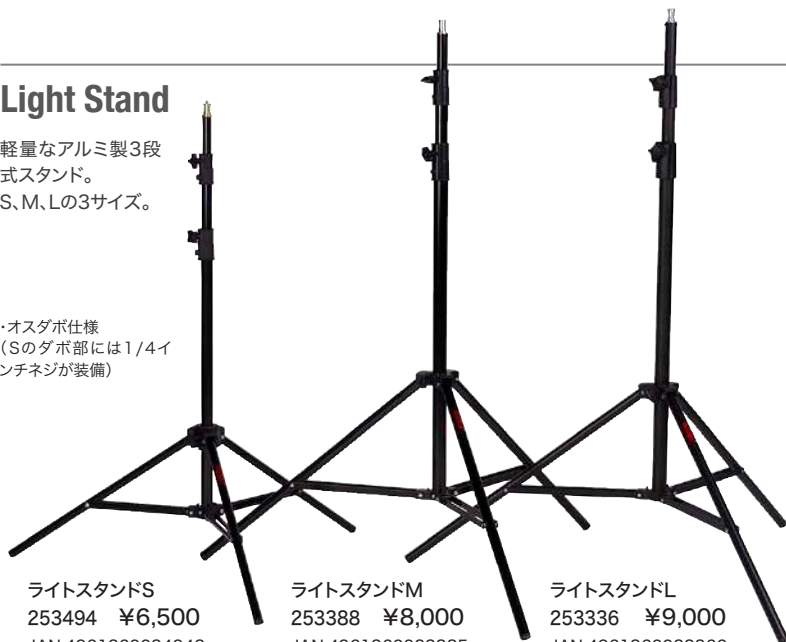

軽量なアルミ製3段式スタンド。
S、M、Lの3サイズ。

・オスタボ仕様
(Sのダボ部には1/4インチネジが装備)

ライトスタンドS
253494 ¥6,500
JAN.4961360034943

- ・最大高:195cm
- ・自重:1.1kg

ライトスタンドM
253388 ¥8,000
JAN.4961360033885

- ・最大高:250cm
- ・自重:1.3kg

ライトスタンドL
253336 ¥9,000
JAN.4961360033366