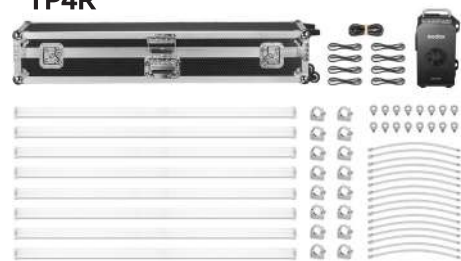

TP4R

266448
TP4R-K8 TP4R 8灯キット
¥1,060,000
JAN.4961360264487

1. [TP4R 8灯キット 内容]
2. ●TP4 LEDライト×8
   - ●キャリングハードケースCB79×1
   - ●スクリューボルト×16
   - ●ダブルオクストレートDCコード
   - ●電源ボックス×1
   - ●電源ケーブル×1
   - ●クランプ×16
   - ●スチールロープ×16

- ●美しい光源…LED 粒子が見えない滑らかな発光
- ●超スリム & ロング…バッテリー内蔵で柔軟に使用可能。
- ●IP65 取得で高い防塵防水性能！屋外の荒天でも使用可能。
- ●色相、彩度、強度コントロールに加えて、マルチカスタムカラーにアクセスできる RGB モード搭載。
- ●多彩な制御：本体コントロール部から制御、RDM、プロ仕様の DMX 調光*、さらに CRMX、スマートフォン APP またはリモコン (別売) によるワイヤレス制御可能。(*DMX の相性によっては作動しない場合があります)
- ●CCT モードは、2000 ~ 10000K その間の任意の範囲のワイドバイカラーを提供。
- ●各種カラーフィルターモード搭載。
- ●CRI/TLCI96 の演色性で鮮やかな自然光、正確な色再現。
- ●17 種類の FX (特殊効果) モードを搭載。RGB フェード、RGB フロー、RGB チェース、RGB サイクル、フラッシュ、レーザー、ライトニング、壊れた電球、テレビ、キャンドル、火、花火、パトカー、爆発、ウェルディング、SOS モードなど。
- ●スマートフォンアプリによるワイヤレス制御が可能。32 チャンネル / 16 グループで電波干渉を防ぎ、多灯ライティングもスムーズ。
- ●目的に合わせて 2 灯キット・4 灯キットもご用意。スタンドに設置可能なブラケットや専用ケースなど別売アクセサリも豊富。

	TP2R	TP4R	TP8R
DC 入力	20V 1.3A	20V 2.35A	20V 4.15A
入力電力	≈ 26W	≈ 47W	≈ 83W
リチウム電池	14.4V 3000mAh	14.4V 6000mAh	14.4V12000mAh
電源	DC 電源または別売リチウム / V マウントバッテリー*		
連続照射時間	約 120 分		約 140 分
充電時間	約 120 分	約 150 分	約 180 分
防水グレード	IP65		
演色性 (平均)	CRI/TLCI ≥96		
CCT 範囲	2000K-10000K		
モード	CCT、HSI、RGB、GEL、FX の 5 モード		
FX の種類	17		
制御方法	DMX512、Bluetooth APP、CRMX、ライト本体、RDM制御		
ワイヤレス制御距離 (最大)	Bluetooth : 30m 2.4GHz : 150m		2.4GHz : 100m
作業環境温度	-10°C ~ 40°C		
サイズ (mm)	47×47×600	47×47×1200	47×47×2300
重量	0.84kg	1.5kg	2.94kg

注: V マウントバッテリー (別売) は 14.8V または 26V 100Wh 以上で、ある必要があります。