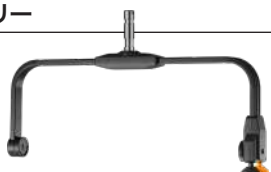

266553
P600RS34G
ソフトボックス2x2グリッド
¥12,000
JAN.4961360265538
●ソフトボックス2x2"用

266556
SC04 ソフトケース
¥38,000
JAN.4961360265569

P600R用アクセサリ

266646
P600RY02
P.O.ヨーク
¥48,000
JAN.4961360266467

P600RおよびP1200R Hard用ポール操作式多関節ヨーク。ライティンググリッドや、手の届かない場所に設置した際に、パネル位置を変更することが可能になります。