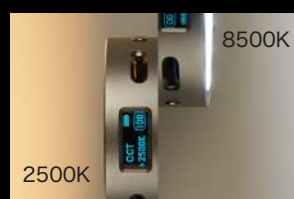

USB-Cケーブルから急速充電

内蔵バッテリーは、付属のUSB Type-Cケーブルからスピードチャージ。1回のフル充電で約150分(R1は90分)、最大光量で連続照射可能。モバイルバッテリーも使用できます。

多彩なエフェクトモード

M1およびR1の特殊エフェクトには、カラフルサイクル、フラッシュ、レーザーライト、稲妻、点滅する電球、テレビ、キャンドル、炎、花火、警察車両、消防車、救急車、ミュージック、SOSといった15種類40パターン(R1は14種類39パターン)の豊富なライティング効果モードが用意されています。ミュージックモードは、スマートフォンやその他各種プレイヤーからの音源とリンクし、色、明るさ、照射リズムで流れるサウンドを表現します。