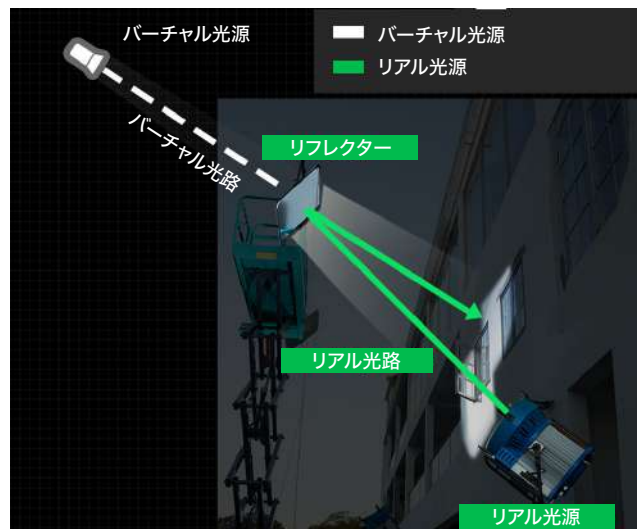

光路を延長、パワーロスを低減

LiteFlowは、光の二乗反比例の法則を利用して反射することで光の伝達距離を引き伸ばし、照射範囲内のパワーロスを少なくすることができます。

均一な光領域、テクスチャを表示

効率的な反射により、照射領域の光の減衰が弱まり、ライト領域の均一な明るさが確保され、シーンのスケジュール設定が容易になります。No.1、2の反射板は粒状の硬い光を広範囲に反射、オブジェクトの質感を反映するだけでなく、画像の彩度をより高めます。

豊富なアクセサリ

LiteFlowのリフレクターアクセサリは耐久性、柔軟性に優れた便利なツールを豊富に用意しています。さまざまなシナリオでリフレクターを固定および調整するユーザーのニーズに応えます。

細部を強調する微細なライティングコントロール

映画照明リフレクターの異なるモデルは異なる光品質を、異なるサイズは光領域のサイズを制御します。光と影の詳細を瞬時に把握、正確に制御できます。

重要な注意

傷防止のため、リフレクターを取り扱う際は専用の手袋を着用してください。使用後は、すぐにリフレクターをクリーニングして、表面をきれいに保ち、汚れを付けないようにしてください。