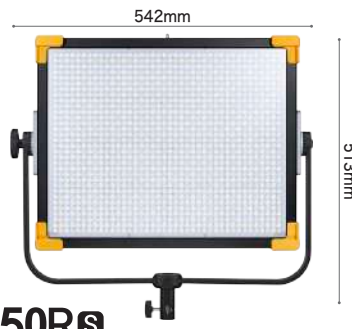

LD150Rs

253490
LD150Rs パネルライトキット
¥178,000 JAN.4961360034905

- 広範囲に柔らかく照射するマルチカラー LED パネルライト。
- 色相、彩度、CCT モード (2500 ~ 8500K のワイドバイカラー) に加え、マルチカスタムカラーにアクセスできる RGB モード。
- マルチコントロール: 別売 RC-R9 リモコンまたはスマートフォンアプリによるワイヤレスコントロールを含む 4 種類。
- AC 電源または大容量 V マウントバッテリーが利用可能。
- ワンタッチでインターフェースをロックし誤操作を防止。
- CRI96、TLCI97、優れた演色性で鮮やかな自然光、正確な色再現。
- 14 種類 (37 パターン) の FX (特殊効果) モードを搭載。
- ミュージックモードは音にシンクロ、色やリズムでサウンドを表現。
- サイレントモード搭載高次元なノイズカットが可能。
- 32ch/16 グループで電波干渉も防ぎ、スムーズな多灯ライティング。

[同梱内容] ※写真はLD150Rです。