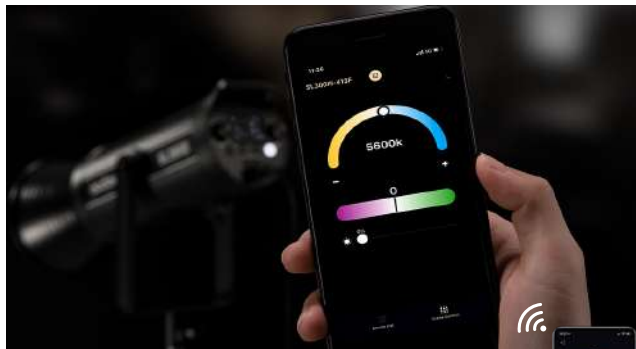

手でコントロール

直感的なオンボード操作とRC-A6リモコンに加え、Godox Lightアプリをインストールすることでスマートフォンからワイヤレスコントロールできます。これにより複雑な調整をすべて指先で行うことができます。

自由に設定

回転可能なU字型ヨークは優れた柔軟性でライトを任意の角度に簡単に設定できます。セットアップのさまざまな要件に対応できます。

照度 (1m/5600K) リフレクター使用時