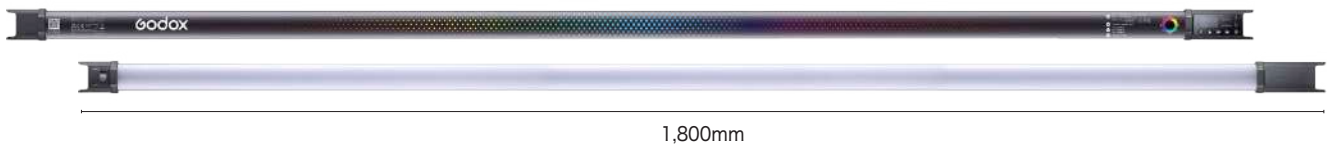

1,800mm

TL60

253484
TL60 LEDチューブライト
¥34,800
JAN.4961360034844

1. [TL60内容]
   ●TL60LEDライト×1
   ●RJ45ケーブル×1
   ●電源アダプター×1
   ●ワイヤーロープ×2
   ●DC電源ケーブル×1
   ●キャリングバッグ×1
   ●保持クリップ×1

TL120

266240
TL120 LEDチューブライト
¥64,800
JAN.4961360262407

1. [TL120内容]
   ●TL120LEDライト×1
   ●RJ45ケーブル×1
   ●電源アダプター×1
   ●ワイヤーロープ×2
   ●DC電源ケーブル×1
   ●キャリングバッグ×1
   ●保持クリップ×2

TL180

266278
TL180 LEDチューブライト
¥88,000 JAN.4961360262780

1. [TL180内容]
   ●TL180LEDライト×1
   ●RJ45ケーブル×1
   ●電源アダプター×1
   ●ワイヤーロープ×2
   ●DC電源ケーブル×1
   ●保持クリップ×3

- ●超スリム & ロング…そして軽量、バッテリー内蔵ハンディライトとして柔軟に使用可能。
- ●色相、彩度、強度コントロールに加えて、マルチカスタムカラーにアクセスできる RGB モード搭載。
- ●4つの制御：背面コントローラーからマニュアル制御、プロ仕様のDMX 調光*、さらにスマートフォン APP またはリモコン（別売）によるワイヤレス制御可能。（*DMXの相性によっては作動しない場合があります）
- ●CCT モードは、2700 ~ 6500K またはその間の任意の範囲の可変色温度を提供。
- ●40種類のカラーフィルターモードは、2700 ~ 6500K またはその間の任意の範囲の可変色温度。
- ●CRI96、TLCI98の演色性で鮮やかな自然光、正確な色再現。
- ●14種類（37パターン）のFX（特殊効果）モードを搭載。RGB サイクル、フラッシュ、レーザー、ライトニング、壊れた電球、テレビ、キャンドル、火、花火、パトカー、消防車、救急車、SOS、ミュージックモードなど。
- ●ミュージックモードは音にシンクロ、色やリズムでサウンドを表現。
- ●スマートフォンアプリによるワイヤレス制御が可能。32チャンネル/16グループで電波干渉を防ぎ、多灯ライティングもスムーズ。
- ●目的に合わせて2灯キット・4灯キットもご用意。スタンドに設置可能なブラケットや専用ケースなど別売アクセサリも豊富。

	TL60	TL120	TL180
内蔵バッテリー	14.4V/ 2600mAh	14.4V/ 5200mAh	14.4V/ 9000mAh
電源アダプター	20V2.4A	20V4.8A	20V5A
最大パワー	18W	30W	55W
色温度	2700K~6500K		
調光範囲	0~100 %		
HUE	0 ~360°		
演色性 CRI	96		
TLCI	98		
照射モード	RGB / CCT / HSI / FXエフェクト		
FX エフェクト	13種類39パターン		
連続照射時間	約120分 (最大出力時)	約150分 (最大出力時)	約160分 (最大出力時)
制御	ワイヤレス Bluetooth接続(スマートフォンアプリ) 2.4GHz接続(別売RC-R9リモコン)		
	ローカル 本体コントロールパネル、またはDMX(別売)		
ワイヤレス制御範囲※1	Bluetooth:30m 2.4GHz:50m		
チャンネル	32		
グループ	6(A、B、C、D、E、F)		
動作温度範囲	-10~40°C		
本体サイズ※2	φ48×750mm	φ48×1170mm	φ51×1800mm
本体重量※2	0.73kg	1.27kg	2.21kg