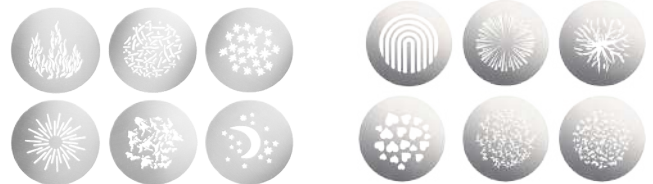

[VSA スポットアタッチメントキット同梱内容]

ゴボセット

Godox ゴボセット VSA-GS は、多面的なプロジェクションアタッチメント用アクセサリです。6枚、1セットで、演劇、ビデオ、映画、ファッションなど、あらゆる種類のクリエイティブ作品に個性的なタッチを加えます。

266232 VSA-GS1ゴボセット ¥6,400 JAN.4961360262322
266233 VSA-GS2ゴボセット ¥6,400 JAN.4961360262339