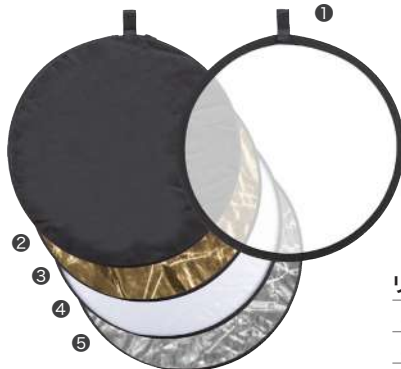

5 in 1リフレクターディスク

ゴドックス リフレクターディスク5 in1は、取り外し可能なリバーシブルジップ式で5タイプのライティングレフをこの1枚で使用することができます。屋外またはスタジオ撮影で、多彩なライティングコントロールがこれ1つで可能になります。

- ①ディフューザー：主に光を拡散させるために使用されます。幅広い光源でソフトラップア라운드効果を生み出します。
- ②ブラック：余分な光をカットします。
- ③ゴールド：自然な夕日を演出する効果があり、夕焼け、宝石、屋内ポートレートに最適。
- ④ホワイト：プロダクト撮影や屋内/屋外を問わずポートレート撮影に。美しく均一でニュートラルな色のバウンスライトをつくりだします。
- ⑤シルバー：ハイライトを増やし、ビデオ、プロダクト撮影、白黒写真に最適。高コントラストのクールトーン画像に。