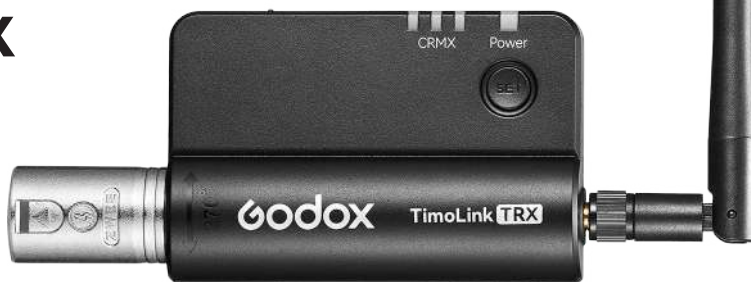

受信機として、CRMX のない DMX ライトが信号を受信できるようにします。

ステータスの確認と変更

BluetoothのON/OFF、TX/RXの確認および変更することができます。SET ボタンと Reset ボタンを同時に押して、このメニューをアクティブ化または終了します。

TimoLink TRX

TimoLink TRX送受信機

266534 ¥42,800

JAN.4961360265347

- 送信機と受信機が 1 台に統合
- 最大 200m の長距離送受信(環境による)
- LumenRadio CRMX テクノロジー
- 5 ピン オス XLR コネクタは 270° 回転
- 内蔵信号インジケータ
- テスト機能で接続状態をチェック