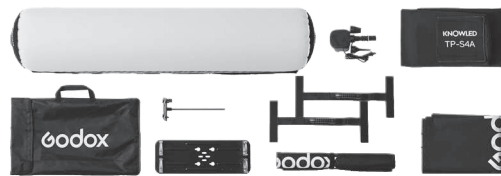

JAN.4961360264111

266412 ¥43,600
TP-S4A エアソフトチューブ TP4R用

JAN.4961360264128

[TP-S 内容]

- エアソフトチューブ×1
- グリッド×1
- スカート×1
- エアポンプ×1
- ハンドヘルドハンドル×2
- 2灯ブラケット×2

TP 2R/TP4R用ソフトボックス

TP2RおよびTP4R専用ソフトボックスです。グリッドは、出力方向を制御し、背景に光が当たらないようにします。