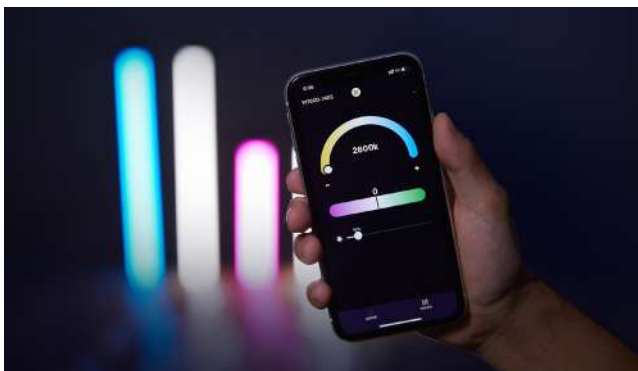

水中以外ではワイヤレス操作も

水中以外でWTシリーズを使用する場合は、Godox Light APPを使用することでスマートフォンから輝度、色温度、光効果、その他の設定をワイヤレス操作が可能に。あらゆる場面で操作が簡単で効率的になります。

多彩なFXモード搭載!

WTR (マルチカラーモデル) では37種類、WTD (デイライトモデル) では 13 種類の特種ライティング効果を備えています。さまざまな撮影シナリオを水中でも簡単にシミュレートできます。